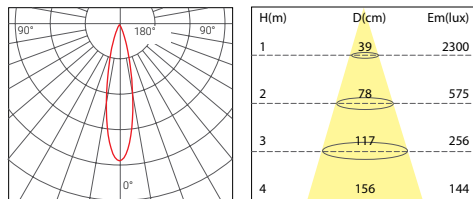

White Matt Gold Black

GF3

**SPECIFICATION**

**Model REF:** GF3  
**AC Input:** 100-277V / 60Hz  
**Light Source:** OSRAM  
**Cut-out:** 90x37mm  
**Size:** 98 x 45 x H60mm  
**UGR:** <19  
**Warranty:** 3 Years

**DIMENSIONS (mm)**

Order code	Power	System Power	LED output	Module output	LED Voltage	CCT	Beam
GF3-7W-930-24	7W	9W	650 lm	500 lm	700mA 10 V	2700K	24°
GF3-7W-940-24	7W	9W	700 lm	550 lm		3000K	
GF3-7W-930-40	7W	9W	650 lm	500 lm		4000K	40°
GF3-7W-940-40	7W	9W	700 lm	550 lm			

**PHOTOMETRIC**

7W 24° 3000K

7W 40° 3000K