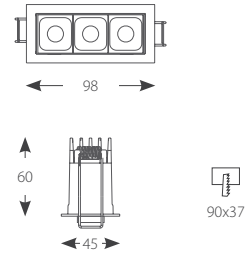

White Matt Gold Black

GF3

**SPECIFICATION**

**Model REF:** GF3  
**AC Input:** 100-277V / 60Hz  
**Light Source:** OSRAM  
**Cut-out:** 90x37mm  
**Size:** 98 x 45 x H60mm  
**UGR:** <19  
**Warranty:** 3 Years

**DIMENSIONS (mm)**

Order code	Power	System Power	LED output	Module output	LED Voltage	CCT	Beam
GF3-7W-930-24	7W	9W	650 lm	500 lm	700mA 10 V	2700K	24°
GF3-7W-940-24	7W	9W	700 lm	550 lm		3000K	
GF3-7W-930-40	7W	9W	650 lm	500 lm		4000K	40°
GF3-7W-940-40	7W	9W	700 lm	550 lm			